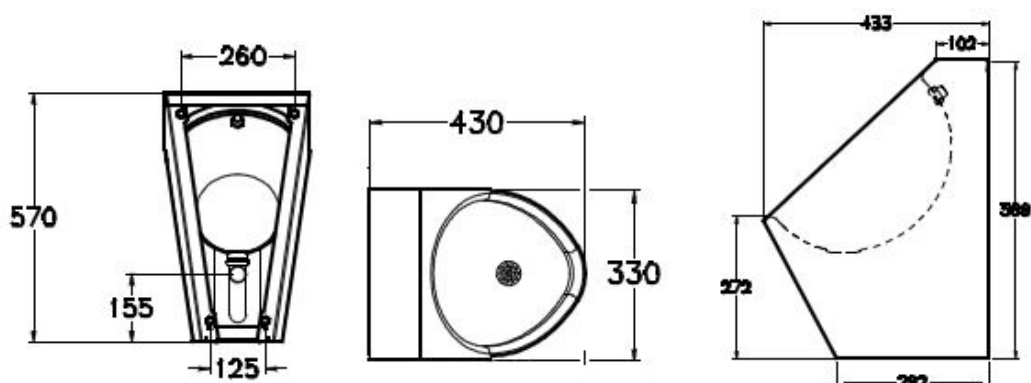

Særlige fordele

Hygiejnisk

Vandalsikret

Opfylder CE norm